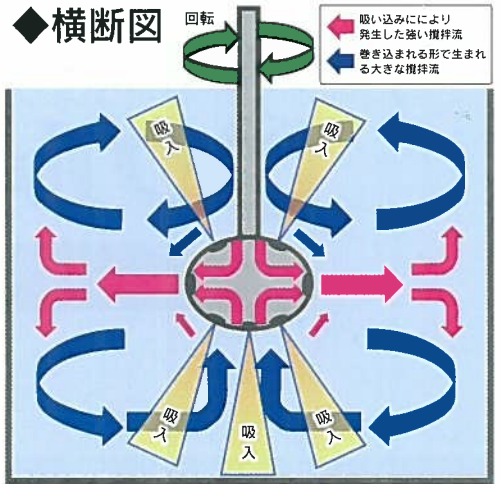

羽根の無い攪拌機

①ウルトラボールマザール

ULTRA BALL MAZAL

特許第4418019

**画期的な攪拌機
高い安全性と作業性**

穴のあいたウルトラボールの回転で竜巻状の渦を発生させ、攪拌します。

羽根がないため容器などに接触しても安全で、羽根による容器等の破損で生じる異物の混入も防げます。

また、高回転でも液体が外に飛び散りづらく容器の隅々まで均一に攪拌できます。

①ウルトラボールマザール

■特長

1.安全性

- ◆羽根などの突起が無く、極めて安全
- ◆起動時の振られが少なく、安定性が高い

2.攪拌によるゴミ発生防止

- ◆容器に羽根が接触しても金属カスが出ない
- ◆塗料が飛び散りづらい為、作業場の汚れが低減

3.安定した攪拌が可能

- ◆均一に攪拌する事で、色むらを解消
- ◆空気の巻き込みが少ない(泡かみが少ない)
- ◆攪拌中の液面が波立ちづらい
- ◆吸入範囲が広く沈殿層も大きく攪拌する
- ◆使用後洗浄作業が極めて簡単