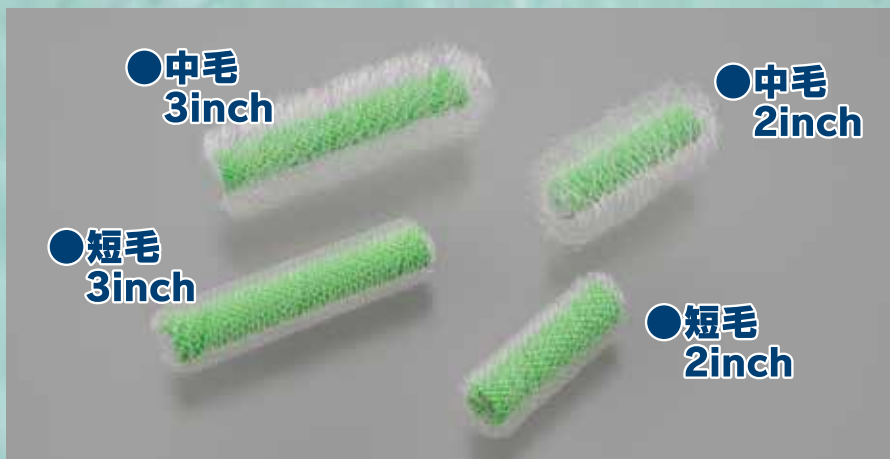

PROFESSIONAL PAINT ROLLER

㊤ループローラー ミニタイプ

強溶剤から水性までのウレタン塗膜防水材のベースをのぼす作業に最適な「㊤ループローラー」。新たにベランダや開放廊下等の側溝を塗布できる、便利なミニタイプが仲間入り!!

ベランダや開放廊下の側溝の塗布作業に最適!!

※写真は、中毛 3inchを使用

中毛 2inch:160260 0002 / 中毛 3inch:160260 0003
短毛 2inch:160261 0002 / 短毛 3inch:160261 0003

■ラインアップ		
サイズ	中毛	短毛
2inch/3inch	毛丈:13mm	毛丈:6mm