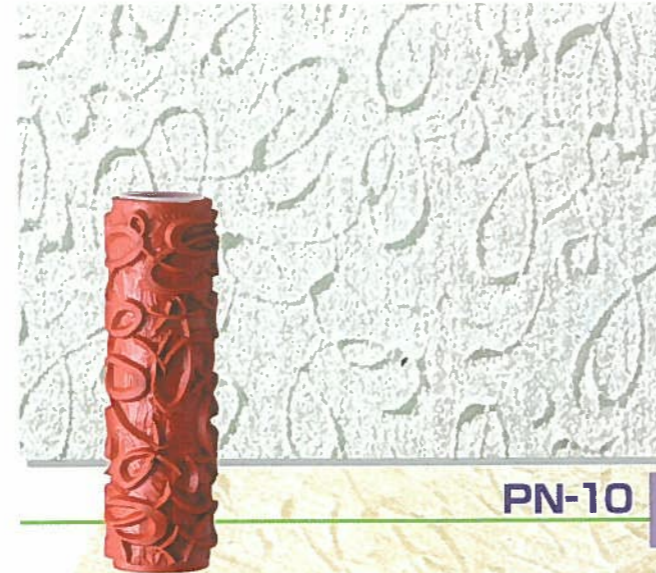

10 Different Stylish Patterns

壁面の仕上げに驚きのデコレーション効果、
模様付けにさらなる可能性が生まれました。

①パターンローラーは、壁面の模様付けや仕上げに芸術的な要素を加える新タイプのローラーです。誰でも簡単にスタイリッシュな壁面を実現することができます。現代建築のニーズに応え、ファッションブルで多様な壁面作りができるパターンローラー。ポピュラーで気品のあるデザインからリズム感のあるデザインなど、洗練された10種類のパターンバリエーション、お好みのタイプをお選び頂けます。

①パターンローラーシリーズ

PN-10