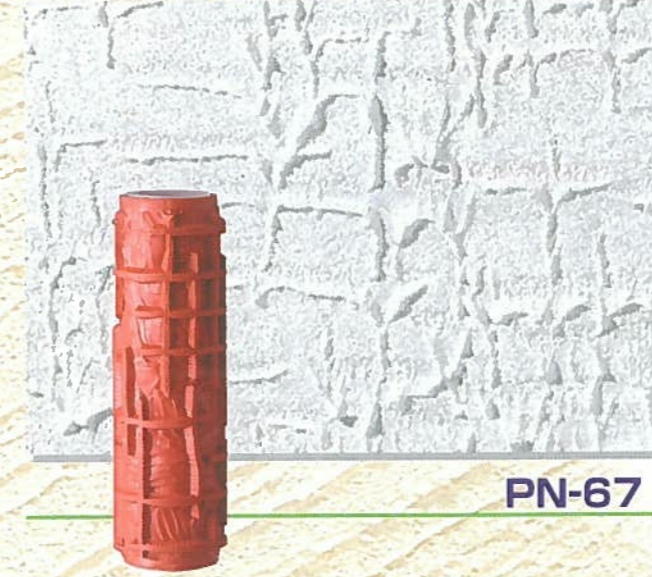

10 Different Stylish Patterns

壁面の仕上げに驚きのデコレーション効果、
模様付けにさらなる可能性が生まれました。

①パターンローラーは、壁面の模様付けや仕上げに芸術的な要素を加える新タイプのローラーです。誰でも簡単にスタイリッシュな壁面を実現することができます。現代建築のニーズに応え、ファッションブルで多様な壁面作りができるパターンローラー。ポピュラーで気品のあるデザインからリズム感のあるデザインなど、洗練された10種類のパターンバリエーション、お好みのタイプをお選び頂けます。

①パターンローラーシリーズ

PN-67