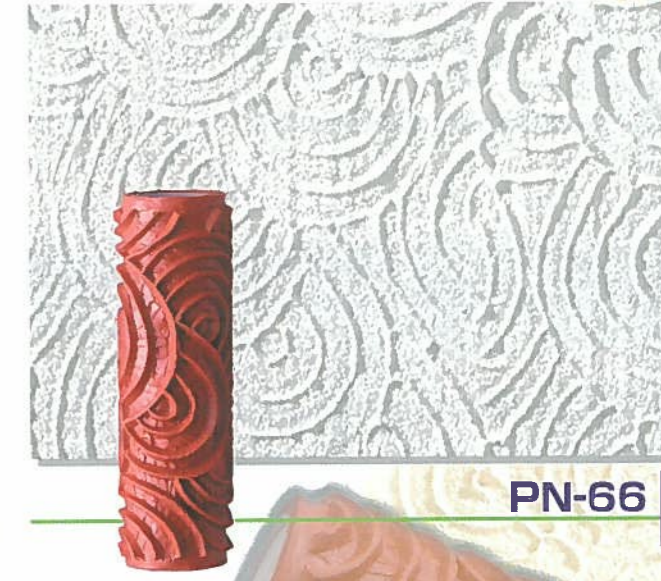

10 Different Stylish Patterns

壁面の仕上げに驚きのデコレーション効果、
模様付けにさらなる可能性が生まれました。

①パターンローラーは、壁面の模様付けや仕上げに芸術的な要素を加える新タイプのローラーです。誰でも簡単にスタイリッシュな壁面を実現することができます。現代建築のニーズに応え、ファッションブルで多様な壁面作りができるパターンローラー。ポピュラーで気品のあるデザインからリズム感のあるデザインなど、洗練された10種類のパターンバリエーション、お好みのタイプをお選び頂けます。

①パターンローラーシリーズ

PN-66