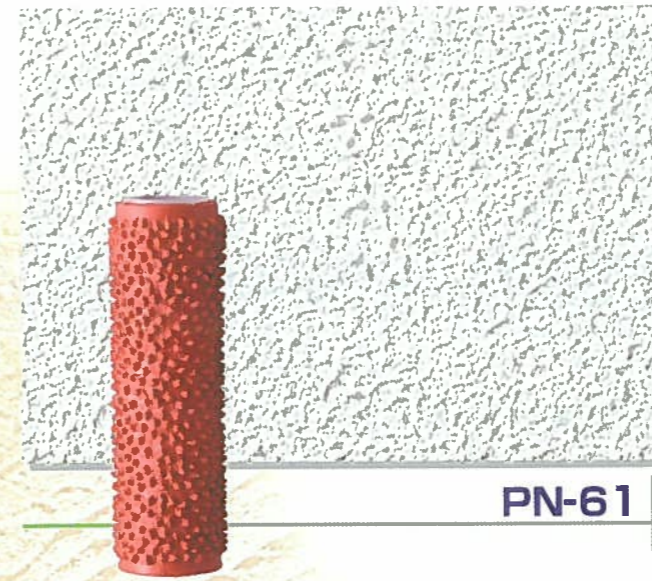

10 Different Stylish Patterns

壁面の仕上げに驚きのデコレーション効果、
模様付けにさらなる可能性が生まれました。

①パターンローラーは、壁面の模様付けや仕上げに芸術的な要素を加える新タイプのローラーです。誰でも簡単にスタイリッシュな壁面を実現することができます。現代建築のニーズに応え、ファッションブルで多様な壁面作りができるパターンローラー。ポピュラーで気品のあるデザインからリズム感のあるデザインなど、洗練された10種類のパターンバリエーション、お好みのタイプをお選び頂けます。

①パターンローラーシリーズ

PN-61