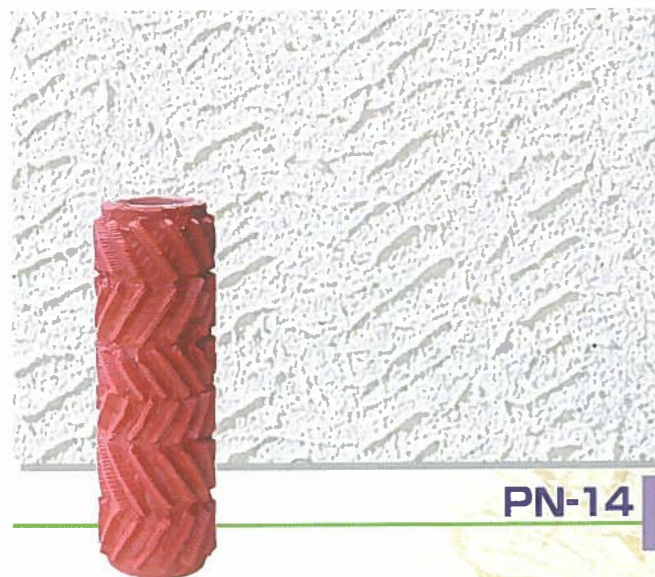

10 Different Stylish Patterns

壁面の仕上げに驚きのデコレーション効果、
模様付けにさらなる可能性が生まれました。

①パターンローラーは、壁面の模様付けや仕上げに芸術的な要素を加える新タイプのローラーです。誰でも簡単にスタイリッシュな壁面を実現することができます。現代建築のニーズに応え、ファッションブルで多様な壁面作りができるパターンローラー。ポピュラーで気品のあるデザインからリズム感のあるデザインなど、洗練された10種類のパターンバリエーション、お好みのタイプをお選び頂けます。

①パターンローラーシリーズ

PN-14