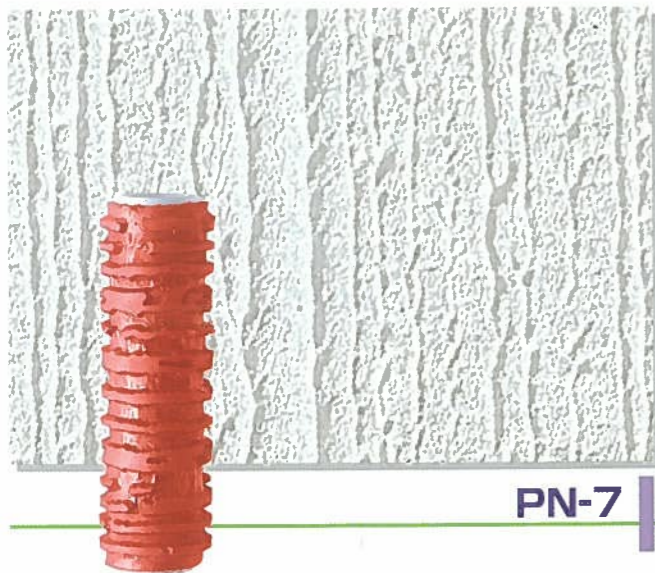

10 Different Stylish Patterns

壁面の仕上げに驚きのデコレーション効果、
模様付けにさらなる可能性が生まれました。

①パターンローラーは、壁面の模様付けや仕上げに芸術的な要素を加える新タイプのローラーです。誰でも簡単にスタイリッシュな壁面を実現することができます。現代建築のニーズに応え、ファッションブルで多様な壁面作りができるパターンローラー。ポピュラーで気品のあるデザインからリズム感のあるデザインなど、洗練された10種類のパターンバリエーション、お好みのタイプをお選び頂けます。

①パターンローラーシリーズ

PN-7