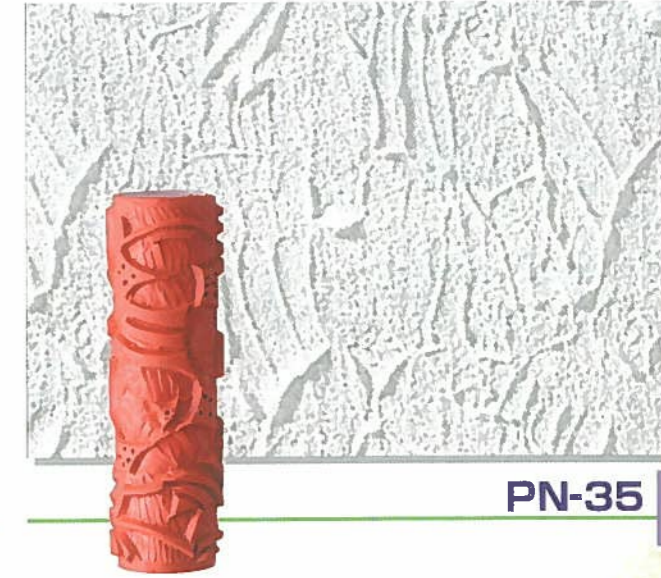

10 Different Stylish Patterns

壁面の仕上げに驚きのデコレーション効果、
模様付けにさらなる可能性が生まれました。

①パターンローラーは、壁面の模様付けや仕上げに芸術的な要素を加える新タイプのローラーです。誰でも簡単にスタイリッシュな壁面を実現することができます。現代建築のニーズに応え、ファッションブルで多様な壁面作りができるパターンローラー。ポピュラーで気品のあるデザインからリズム感のあるデザインなど、洗練された10種類のパターンバリエーション、お好みのタイプをお選び頂けます。

①パターンローラーシリーズ

PN-35