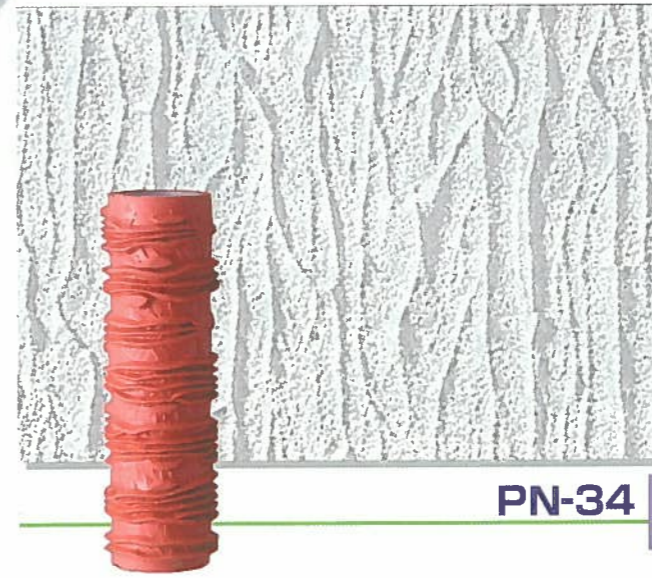

10 Different Stylish Patterns

壁面の仕上げに驚きのデコレーション効果、
模様付けにさらなる可能性が生まれました。

①パターンローラーは、壁面の模様付けや仕上げに芸術的な要素を加える新タイプのローラーです。誰でも簡単にスタイリッシュな壁面を実現することができます。現代建築のニーズに応え、ファッションブルで多様な壁面作りができるパターンローラー。ポピュラーで気品のあるデザインからリズム感のあるデザインなど、洗練された10種類のパターンバリエーション、お好みのタイプをお選び頂けます。

①パターンローラーシリーズ

PN-34