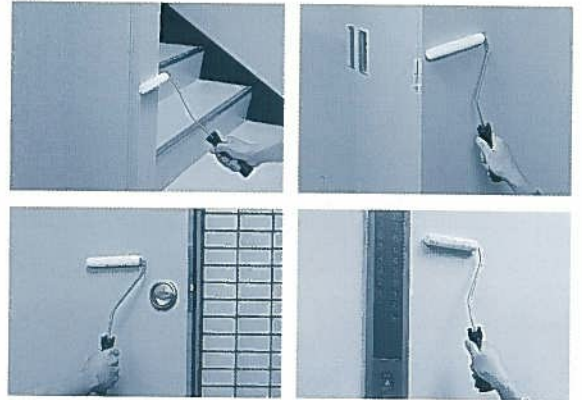

スーパー短毛ローラー

㊤ウレタンくん

㊤URETHANE

トップコートの決定版!! 1液・2液型、溶剤型塗料対応

画期的な新素材と新たに開発したスーパー製法の組合せで、1液・2液の溶剤型塗料に対応する「㊤ウレタンくん」。塗り味は信じられないほどスムーズで、塗り上がりはトップコートにふさわしい滑らかさと美しさをお約束いたします。

スーパー短毛ローラー ㊦ウレタンくん

■特長

- 鉄部・コンクリート・重防食など、溶剤型塗料によるトップコートに最適
- 1液・2液型、溶剤型塗料など、強力溶剤にも安心してご使用いただける耐溶剤設計
- 特殊繊維加工により、キメ細かい最高級の仕上りをお約束
- 抜毛・泡の発生が非常に少なく、速乾型の塗料にも安心
- 毛の密度が高いため、ハネ返りも非常に少なくフェルトのような弾力と滑らかな操作性を実現

■適応面

材質		場所
金属系	鉄面	鉄扉 手すり 外壁 産業機械 鉄構造物 一般鉄骨 建築鉄骨 架橋台 看板など
	亜鉛メッキ面	
	アルミニウム	
セメント・石膏系	コンクリート	外壁 内壁 パネル
	PC板	
	ALC板	
木質系		建築柱 板壁 カウンター

■適応塗料

塗料の品種	用途例	㊦ウレタンくんの効果
水性ツヤ無しエマルジョン塗料	内部壁面・コンクリート・モルタル	気泡・ハネ返りが驚異的に少ないので作業の効率を上げ、美しい仕上がりを実現します。
合成樹脂エマルジョン塗料		
非水型アクリル系合成樹脂塗料		
水性反応硬化型アクリル樹脂塗料	建築物内部	最近の速乾性塗料にも対応。泡が出にくく毛抜けが少ないので美しい仕上がりを実現します。
アクリルゴム塗料 アクリルシリコン樹脂塗料	内外装 屋根・鉄部	
ターベン可溶型アクリルウレタン塗料 溶剤型ウレタン塗料 水性ウレタン塗料	内外装 鉄部・木部	滑らかでキメ細かい仕上がりを実現。本品は重防食のトップコートに最適です。
ポリウレタン樹脂塗料	コンクリート・鉄鋼・アルミ	高粘度の塗料にも対応し、キメ細かい最高級の仕上りをお約束します。
塩化ビニル樹脂系塗料	一般建築物・化学工場の内外部	
塩化ゴム系塗料	船舶・橋梁	
エポキシ樹脂塗料		
フタル酸系合成樹脂塗料	鉄部・室内鉄部ドア	
フッ素樹脂塗料	外装	