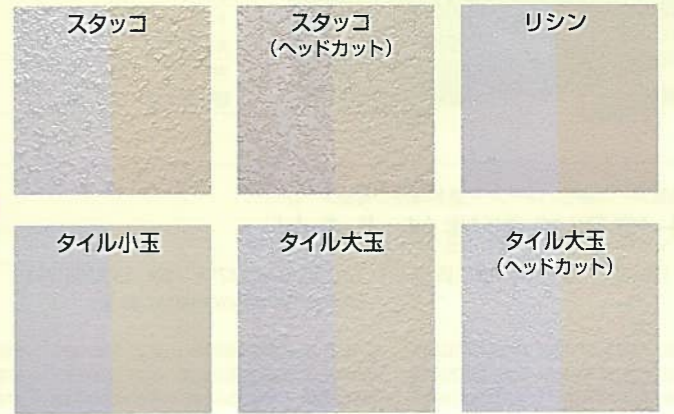

模様面にもバッチリ対応!!

優れた弾力性と塗料含みでさまざまな凹凸面に自在に対応。小柄から大柄まで、確実に塗り上げます。