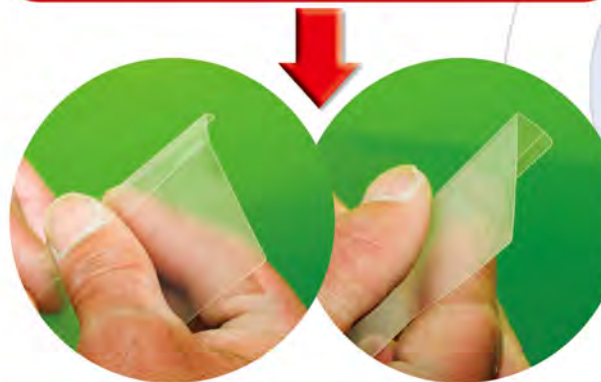

## ガラスモール部等の養生に最適!

## 【ブルドックも～るシート便利な使い方】

ガラス回りの隙間に差し込み、モール・ウェザーストリップ等をマスキング(養生)する為のシートです。

シートには2本のスリット(切込み)加工されており、シートを折り曲げ易くしてあります。

ご使用の際は、シートを使いやすい長さにカットし隙間に差し込み使用します。モールの硬さや使用箇所により、シートを折り曲げ差し込みます。また状況により折り曲げずそのまま差し込み使用できます。