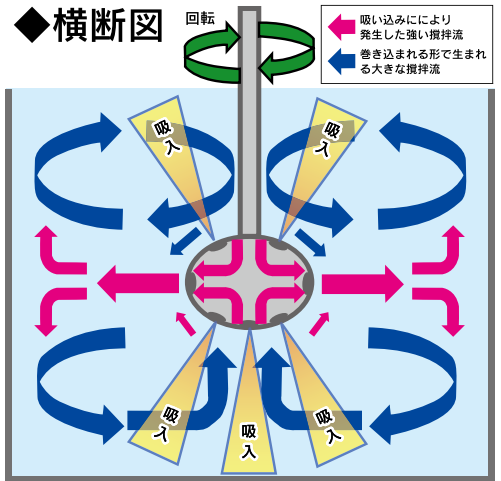

### 2. 攪拌によるゴミ発生防止

- ◆容器に羽根が接触しても金属カスが出ない
- ◆塗料が飛び散りづらい為、作業場の汚れが低減

### 3. 安定した攪拌が可能

- ◆均一に攪拌する事で、色むらを解消
- ◆空気の巻き込みが少ない（泡かみが少ない）
- ◆攪拌中の液面が波立ちづらい
- ◆吸入範囲が広く沈殿層も大きく攪拌する

### 4. シャフト・ボール一体化構造

- ◆シャフトとボール本体接続部の溶接加工により、塗料の入り込みを解消。