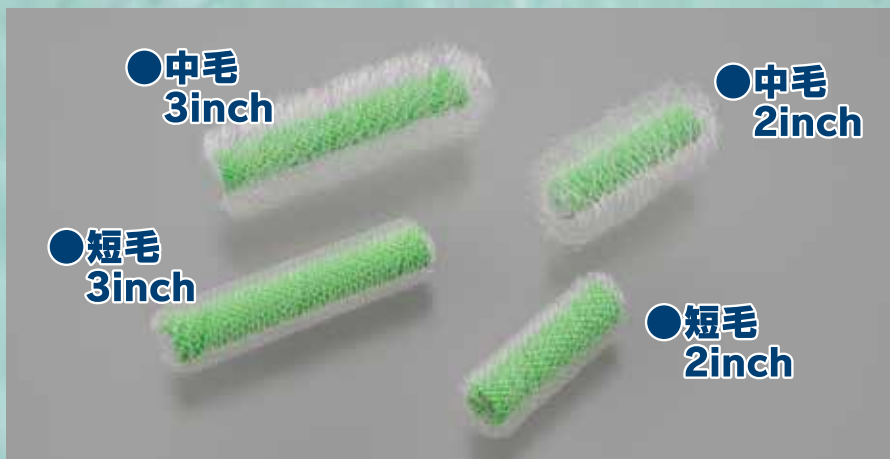

PROFESSIONAL PAINT ROLLER

㊤ループローラー ミニタイプ

強溶剤から水性までのウレタン塗膜防水材料のベースをのぼす作業に最適な「㊤ループローラー」。新たにベランダや開放廊下等の側溝を塗布できる、便利なミニタイプが仲間入り!!

ベランダや開放廊下の側溝の塗布作業に最適!!

※写真は、中毛 3inchを使用

■ラインアップ

サイズ	中毛	短毛
2inch/3inch	毛丈:13mm	毛丈:6mm

中毛 2inch:160260 0002 / 中毛 3inch:160260 0003
短毛 2inch:160261 0002 / 短毛 3inch:160261 0003