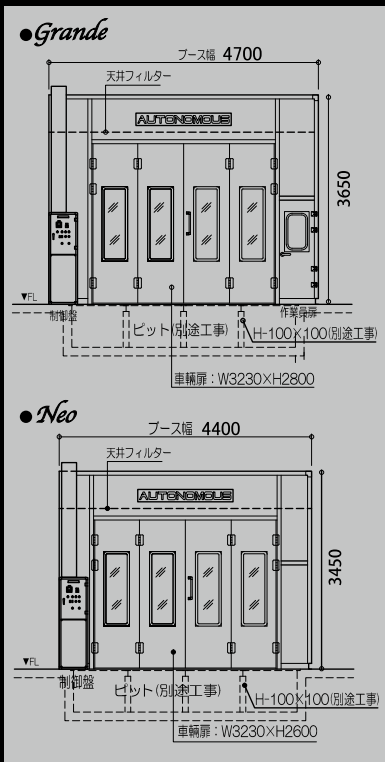

作業員扉は標準装備。お好みの取付場所を選択できます。

照明

計算された照度により、ブース全面を鮮やかに照らします。

上部：32W×4灯×10台
下部：32W×2灯×10台

豊富なカラーバリエーション

通常仕様のブラック以外にも、数ある中からお好きなカラーをお選びいただけます。詳しくはお問合せください。

※色はイメージです

仕様	Grande	Neo
室内有効寸法	W4,600×L7,220×H3,000mm	W4,300×L6,900×H2,800mm
装置外形寸法	W4,700×L7,320×H3,650mm	W4,400×L7,000×H3,450mm
車庫扉	観音開き4枚 W3,230×H2,800mm	観音開き4枚 W3,230×H2,600mm
給・排気ファン	ダブルシロッコ 7.5kW	
制御方式	モーターダンパー制御	
排気風量	430m ³ /min	400m ³ /min
蛍光灯	上部: 32W・4灯式×10台 下部: 32W・2灯式×10台 単相 200V×1.92kW	
乾燥装置	200,000kcal/H (灯油/LPG)	
乾燥システム	熱風循環方式	
パネル	亜鉛鉄板 0.8t 断熱材入りサンドイッチパネル	
作業員扉	正面取付: W500×H1800mm / 後面・側面取付: W800×H1800mm	正面取付不可 / 後面・側面取付: W800×H1800mm
総電気容量	動力: 三相 200V15.4kW 照明: 単相 200V1.92kW	