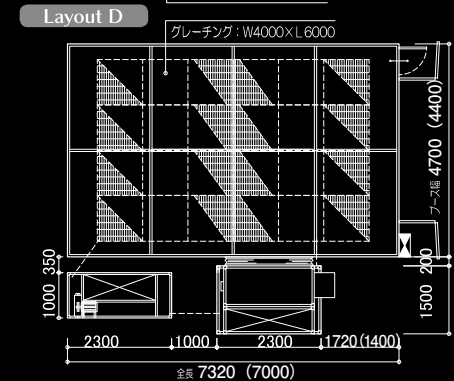

作業員扉は標準装備。お好みの取付場所を選択できます。

照明

計算された照度により、ブース全面を鮮やかに照らします。

上部：32W×4灯×10台
下部：32W×2灯×10台

豊富なカラーバリエーション

通常仕様のブラック以外にも、数ある中からお好きなカラーをお選びいただけます。詳しくはお問合せください。

※色はイメージです

仕様	Grande	Neo
室内有効寸法	W4,600×L7,220×H3,000mm	W4,300×L6,900×H2,800mm
装置外形寸法	W4,700×L7,320×H3,650mm	W4,400×L7,000×H3,450mm
車庫扉	観音開き4枚 W3,230×H2,800mm	観音開き4枚 W3,230×H2,600mm
給・排気ファン	ダブルシロッコ 7.5kW	
制御方式	モーターダンパー制御	
排気風量	430m ³ /min	400m ³ /min
蛍光灯	上部: 32W・4灯式×10台 下部: 32W・2灯式×10台 単相 200V×1.92kW	
乾燥装置	200,000kcal/H (灯油/LPG)	
乾燥システム	熱風循環方式	
パネル	亜鉛鉄板 0.8t 断熱材入りサンドイッチパネル	
作業員扉	正面取付: W500×H1800mm / 後面・側面取付: W800×H1800mm	正面取付不可 / 後面・側面取付: W800×H1800mm
総電気容量	動力: 三相 200V15.4kW 照明: 単相 200V1.92kW	