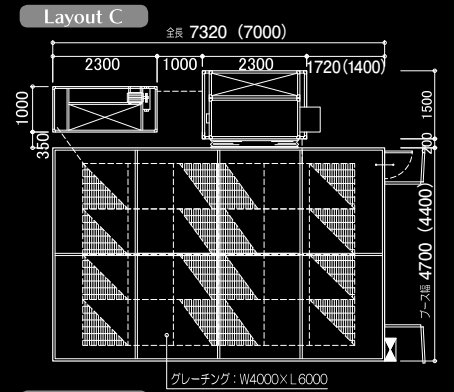

作業員扉は標準装備。お好みの取付場所を選択できます。

照明

計算された照度により、ブース全面を鮮やかに照らします。

上部：32W×4灯×10台
下部：32W×2灯×10台

豊富なカラーバリエーション

通常仕様のブラック以外にも、数ある中からお好きなカラーをお選びいただけます。詳しくはお問合せください。

※色はイメージです

仕様	Grande	Neo
室内有効寸法	W4,600×L7,220×H3,000mm	W4,300×L6,900×H2,800mm
装置外形寸法	W4,700×L7,320×H3,650mm	W4,400×L7,000×H3,450mm
車庫扉	観音開き4枚 W3,230×H2,800mm	観音開き4枚 W3,230×H2,600mm
給・排気ファン	ダブルシロッコ 7.5kW	
制御方式	モーターダンパー制御	
排気風量	430m ³ /min	400m ³ /min
蛍光灯	上部: 32W・4灯式×10台 下部: 32W・2灯式×10台 単相 200V×1.92kW	
乾燥装置	200,000kcal/H (灯油/LPG)	
乾燥システム	熱風循環方式	
パネル	亜鉛鉄板 0.8t 断熱材入りサンドイッチパネル	
作業員扉	正面取付: W500×H1800mm / 後面・側面取付: W800×H1800mm	正面取付不可 / 後面・側面取付: W800×H1800mm
総電気容量	動力: 三相 200V15.4kW 照明: 単相 200V1.92kW	