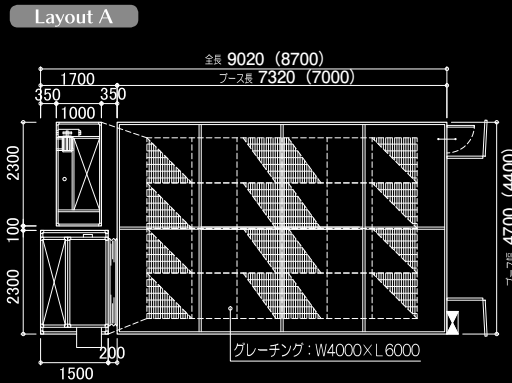

作業員扉は標準装備。お好みの取付場所を選択できます。

照明

計算された照度により、ブース全面を鮮やかに照らします。

上部：32W×4灯×10台
下部：32W×2灯×10台

豊富なカラーバリエーション

通常仕様のブラック以外にも、数ある中からお好きなカラーをお選びいただけます。詳しくはお問合せください。

※色はイメージです

仕様	Grande	Neo
室内有効寸法	W4,600×L7,220×H3,000mm	W4,300×L6,900×H2,800mm
装置外形寸法	W4,700×L7,320×H3,650mm	W4,400×L7,000×H3,450mm
車庫扉	観音開き4枚 W3,230×H2,800mm	観音開き4枚 W3,230×H2,600mm
給・排気ファン	ダブルシロッコ 7.5kW	
制御方式	モーターダンパー制御	
排気風量	430m ³ /min	400m ³ /min
蛍光灯	上部: 32W・4灯式×10台 下部: 32W・2灯式×10台 単相 200V×1.92kW	
乾燥装置	200,000kcal/H (灯油/LPG)	
乾燥システム	熱風循環方式	
パネル	亜鉛鉄板 0.8t 断熱材入りサンドイッチパネル	
作業員扉	正面取付: W500×H1800mm / 後面・側面取付: W800×H1800mm	正面取付不可 / 後面・側面取付: W800×H1800mm
総電気容量	動力: 三相 200V15.4kW 照明: 単相 200V1.92kW	