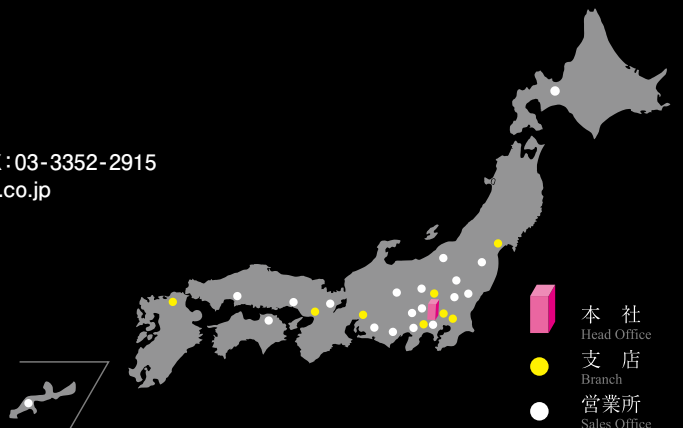

●西日本営業開発課

〒554-0051 大阪府大阪市此花区西島3-8-17
TEL:06-6462-8011 FAX:06-6462-8014

東京支店 ☎03(3357)4316 ☎03(3357)5557	仙台支店 ☎022(390)0711 ☎022(288)0876	静岡営業所 ☎054(286)5622 ☎054(283)6444	茨城営業所 ☎029(821)2571 ☎029(821)2508
大阪支店 ☎06(6462)8011 ☎06(6462)8014	沖繩営業所 ☎098(882)9690 ☎098(944)2160	長野営業所 ☎0263(27)4781 ☎0263(27)5039	栃木営業所 ☎028(659)3391 ☎028(659)3345
九州支店 ☎092(473)6511 ☎092(473)6515	広島営業所 ☎082(234)4411 ☎082(234)4166	湘南営業所 ☎0463(53)0011 ☎0463(53)0022	群馬営業所 ☎027(361)4311 ☎027(361)4870
名古屋支店 ☎052(909)5255 ☎052(909)5258	四国営業所 ☎087(840)0388 ☎087(840)0399	城南営業所 ☎044(287)7100 ☎044(287)7101	新潟営業所 ☎025(286)4891 ☎025(286)8876
神奈川支店 ☎045(921)4711 ☎045(921)3667	兵庫営業所 ☎078(924)8411 ☎078(924)8415	城西営業所 ☎03(3530)9891 ☎03(3530)9890	郡山営業所 ☎024(991)0222 ☎024(991)0365
埼玉支店 ☎048(297)6081 ☎048(297)6080	京都営業所 ☎075(691)8511 ☎075(691)8574	城東営業所 ☎03(5242)8111 ☎03(5242)1300	札幌営業所 ☎011(873)6600 ☎011(873)6500
千葉支店 ☎047(433)1811 ☎047(434)3202	浜松営業所 ☎053(465)7952 ☎053(465)7912	多摩営業所 ☎042(369)8611 ☎042(369)8621