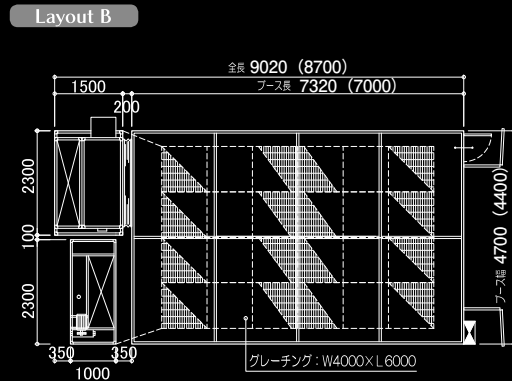

作業員扉は標準装備。お好みの取付場所を選択できます。

照明

計算された照度により、ブース全面を鮮やかに照らします。

上部：32W×4灯×10台
下部：32W×2灯×10台

豊富なカラーバリエーション

通常仕様のブラック以外にも、数ある中からお好きなカラーをお選びいただけます。詳しくはお問合せください。

※色はイメージです

仕様	Grande	Neo
室内有効寸法	W4,600×L7,220×H3,000mm	W4,300×L6,900×H2,800mm
装置外形寸法	W4,700×L7,320×H3,650mm	W4,400×L7,000×H3,450mm
車庫扉	観音開き4枚 W3,230×H2,800mm	観音開き4枚 W3,230×H2,600mm
給・排気ファン	ダブルシロッコ 7.5kW	
制御方式	モーターダンパー制御	
排気風量	430m ³ /min	400m ³ /min
蛍光灯	上部: 32W・4灯式×10台 下部: 32W・2灯式×10台 単相 200V×1.92kW	
乾燥装置	200,000kcal/H (灯油/LPG)	
乾燥システム	熱風循環方式	
パネル	亜鉛鉄板 0.8t 断熱材入りサンドイッチパネル	
作業員扉	正面取付: W500×H1800mm / 後面・側面取付: W800×H1800mm	正面取付不可 / 後面・側面取付: W800×H1800mm
総電気容量	動力: 三相 200V15.4kW 照明: 単相 200V1.92kW	