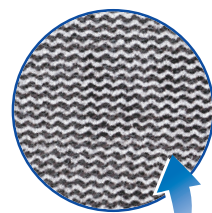

●長寿命ペーパー付き!

オートネットペーパー1枚付属。
網目状だから目詰まり・カラミが少なく長寿命。
マジック式で取付けも簡単!

㊤大塚刷毛製造株式会社

本社 〒160-8511 東京都新宿区四谷4-1

TEL 03(3357)4711 FAX 03(3352)2915 URL <https://www.maru-t.co.jp>

東京支店 ☎03(3357)4316 FAX 03(3357)5557
大阪支店 ☎06(6462)8011 FAX 06(6462)8014
九州支店 ☎092(473)6511 FAX 092(473)6515
名古屋支店 ☎052(909)5255 FAX 052(909)5258
神奈川支店 ☎045(921)4711 FAX 045(921)3667
埼玉支店 ☎048(297)6081 FAX 048(297)6080
千葉支店 ☎047(335)1151 FAX 047(335)1152

仙台支店 ☎022(390)0711 FAX 022(288)0876
沖縄営業所 ☎098(882)9690 FAX 098(944)2160
広島営業所 ☎082(234)4411 FAX 082(234)4166
四国営業所 ☎087(840)0388 FAX 087(840)0399
兵庫営業所 ☎078(924)8411 FAX 078(924)8415
京都営業所 ☎075(691)8511 FAX 075(691)8574
北陸営業所 ☎0761(73)8060 FAX 0761(73)8030

浜松営業所 ☎053(465)7952 FAX 053(465)7912
静岡営業所 ☎054(286)5622 FAX 054(283)6444
長野営業所 ☎0263(27)4781 FAX 0263(27)5039
城南営業所 ☎044(287)7100 FAX 044(287)7101
城西営業所 ☎03(3530)9891 FAX 03(3530)9890
城東営業所 ☎03(5242)8111 FAX 03(5242)1300
多摩営業所 ☎042(369)8611 FAX 042(369)8621

茨城営業所 ☎029(821)2571 FAX 029(821)2508
栃木営業所 ☎028(659)3391 FAX 028(659)3345
群馬営業所 ☎027(361)4311 FAX 027(361)4870
新潟営業所 ☎025(286)4891 FAX 025(286)8876
郡山営業所 ☎024(991)0222 FAX 024(991)0365
札幌営業所 ☎011(873)6600 FAX 011(873)6500