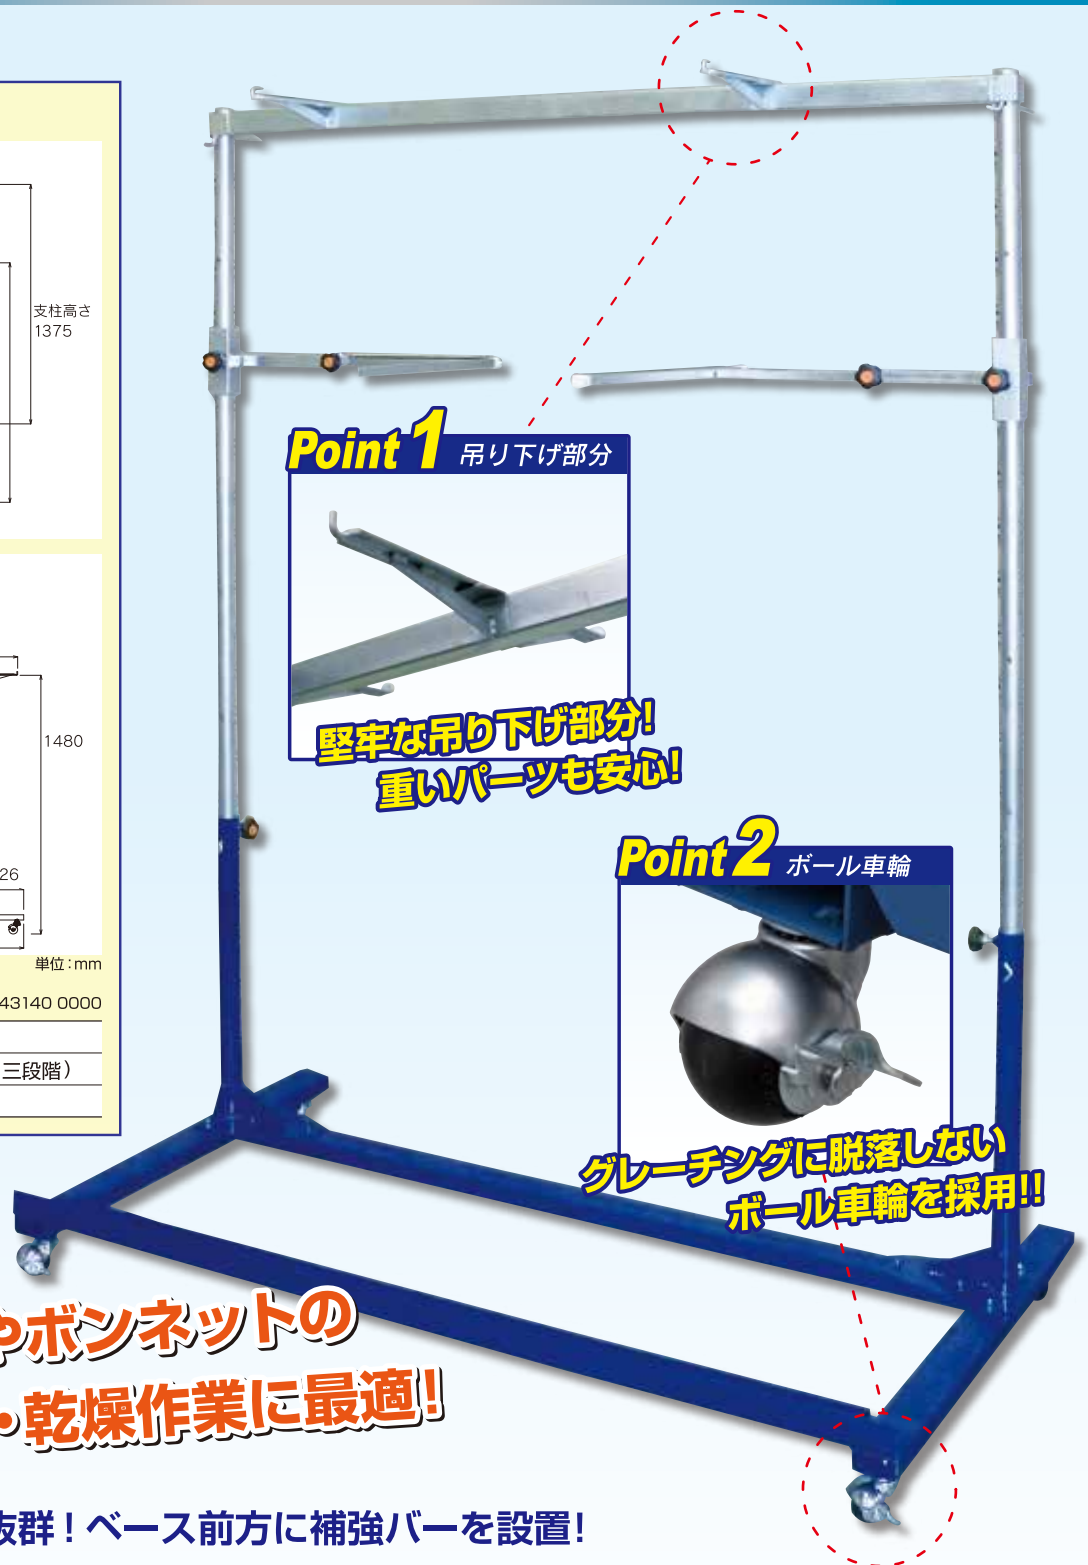

①オリジナル塗装スタンド

MAXstand

◆寸法

◆仕様

コード: 343140 0000

幅	1400mm
高さ	1480/1705/1930mm(三段階)
奥行	750mm

スライドドアやボンネットの
塗装・乾燥作業に最適!

●支柱は34φで強度抜群! ベース前方に補強バーを設置!