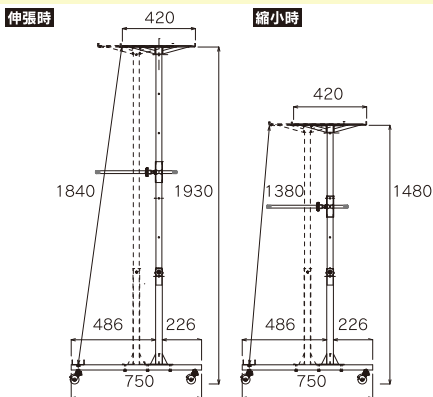

①オリジナル塗装スタンド

MAXstand

◆寸法

◆仕様

コード: 343140 0000

幅	1400mm
高さ	1480/1705/1930mm(三段階)
奥行	750mm

スライドドアやボンネットの
塗装・乾燥作業に最適!

●支柱は34φで強度抜群! ベース前方に補強バーを設置!