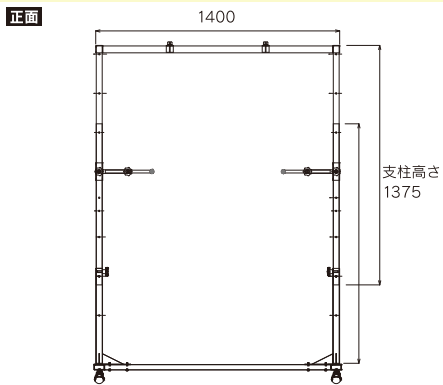

①オリジナル塗装スタンド

MAXstand

◆寸法

◆仕様

コード: 343140 0000

幅	1400mm
高さ	1480/1705/1930mm(三段階)
奥行	750mm

スライドドアやボンネットの
塗装・乾燥作業に最適!

●支柱は34φで強度抜群! ベース前方に補強バーを設置!