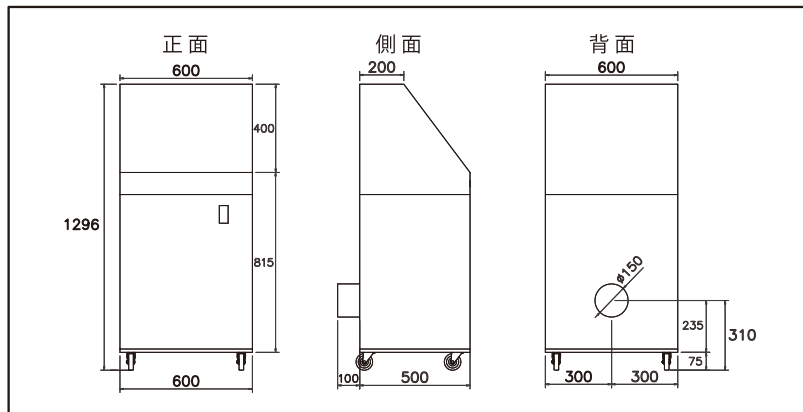

【仕様】

外形寸法	H1296mm×W600mm×D600mm
シロッコファン	AC 100V (200W)
重量	40kg
電源コード	2m

【標準セット】

1. 本体
   - アルミフレキ 150φ/1.5m
   - フィルター 595mm×495mm×2枚
2. 商品コード: 650779 0595

Ⓣ大塚刷毛製造株式会社

本社 〒160-8511 東京都新宿区四谷4-1 TEL 03(3357)4711 FAX 03(3352)2915 URL <http://www.maru-t.co.jp>

2016年10月作成

東京支店 ☎03(3357)4316 ㊟03(3357)5557
大阪支店 ☎06(6462)8011 ㊟06(6462)8014
九州支店 ☎092(473)6511 ㊟092(473)6515
名古屋支店 ☎052(909)5255 ㊟052(909)5258
神奈川支店 ☎045(921)4711 ㊟045(921)3667
埼玉支店 ☎048(297)6081 ㊟048(297)6080
千葉支店 ☎047(433)1811 ㊟047(434)3202

仙台支店 ☎022(390)0711 ㊟022(288)0876
沖縄営業所 ☎098(882)9690 ㊟098(944)2160
広島営業所 ☎082(234)4411 ㊟082(234)4166
四国営業所 ☎087(840)0388 ㊟087(840)0399
兵庫営業所 ☎078(924)8411 ㊟078(924)8415
京都営業所 ☎075(691)8511 ㊟075(691)8574
北陸営業所 ☎0761(73)8060 ㊟0761(73)8030

浜松営業所 ☎053(465)7952 ㊟053(465)7912
静岡営業所 ☎054(286)5622 ㊟054(283)6444
長野営業所 ☎0263(27)4781 ㊟0263(27)5039
城南営業所 ☎044(287)7100 ㊟044(287)7101
城西営業所 ☎03(3530)9891 ㊟03(3530)9890
城東営業所 ☎03(5242)8111 ㊟03(5242)1300
多摩営業所 ☎042(369)8611 ㊟042(369)8621

茨城営業所 ☎029(821)2571 ㊟029(821)2508
栃木営業所 ☎028(659)3391 ㊟028(659)3345
群馬営業所 ☎027(361)4311 ㊟027(361)4870
新潟営業所 ☎025(286)4891 ㊟025(286)8876
郡山営業所 ☎024(991)0222 ㊟024(991)0365
札幌営業所 ☎011(873)6600 ㊟011(873)6500