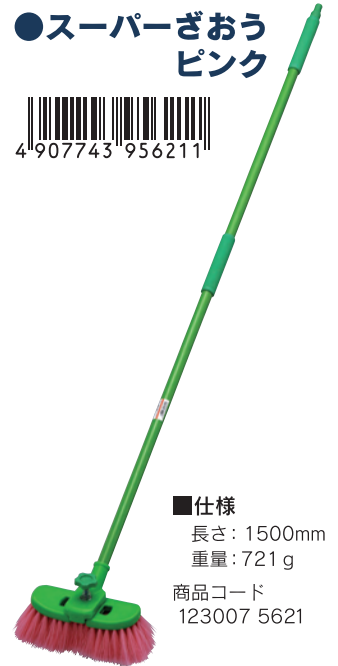

### ■仕様

商品コード	123005 0001
ハンドル素材	ポリエチレン
ブラシ素材	ポリプロピレン
サイズ	W130×D73×H440
重量	196g

## パワーブラシミニ OT-02

軽くて扱いやすい、コンパクトタイプ。

PPウェーブ繊維  
ヘラ付き  
通水機能

### ■仕様

商品コード	123005 0002
ハンドル素材	ポリエチレン
ブラシ素材	ポリプロピレン
サイズ	W90×D53×H320
重量	118g

### ●スーパーざおう ピンク

4 907743 956211