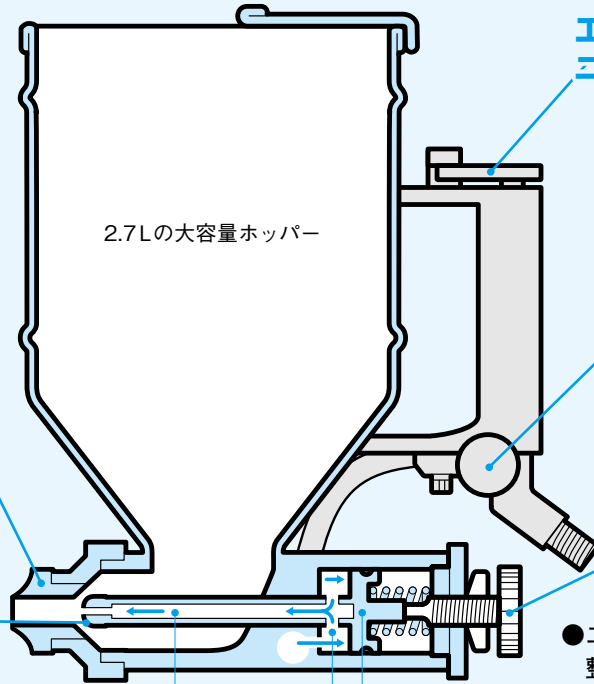

●スプレーボタンを押すとエアースプレーがシリンダー内に流れ、ピストンに連結した中空式ニードル弁を押下げます。この時材料を止めていたニードル弁のチェックが外れ、同時にニードル内を通ったエアースプレーがノズル部で塗材と一緒に勢いよく吐出します。

ノズル交換せずにマルチに対応!!

NEWタイプ

●たった1種類のノズルでスタックの中玉からトップコートまで。また、形状変更により、横への飛散が大幅に減少。
●スパッと吹き出し、ピタリと止まる。エアースプレー調整機構。

エアースプレーチップの交換も不要

NEWタイプ

●材料ノズルだけでなくエアースプレーチップの交換も不要。新開発の半円形のエアースプレーチップで、材料の流れがスムーズになりました。

自在型なら吹付角度が思いのまま

●吹付角度が自在で作業性がさらに向上。天井・床などの吹付が塗料残りなく簡単に行えます。

中空式ニードル弁 シリンダー ピストン

連続作業に快適!! ロック式スプレーボタン

●ボタンを押せば材料とエアースプレーを同時に吐出、吹き出し時のムラがありません。ロック付きで連続作業もラクラク!!

エアースプレー調整とニードル調整でさまざまな材料に対応

エアースプレー調整ネジ

ニードル調整ネジ

●エアースプレー調整とニードルのストローク調整により、さまざまな材料の吹き付けが可能になりました。小さなパターンから大きなパターンまで好みの吹き付けが均一に行えます。

※ニードル調整ネジ1回転1mm目安で、3~10mmまで吹き付け可能

適応塗材

- 中玉以下のスタック
- 吹付タイル
- リシン
- 石材調模様吹付材
- スキン系吹付材
- ジュラック
- 軽量吹付材
- モルタル
- フィーラー
- シーラー
- プライマー
- トップコート