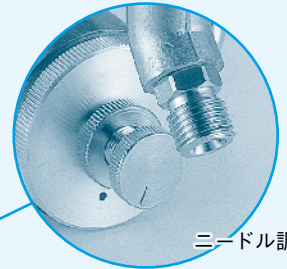

●スプレーボタンを押すとエアースプレーがシリンダー内に流れ、ピストンに連結した中空式ニードル弁を押下げます。この時材料を止めていたニードル弁のチェックが外れ、同時にニードル内を通ったエアースプレーがノズル部で塗材と一緒に勢いよく吐出します。

ノズル交換せずにマルチに対応!!

NEWタイプ

●たった1種類のノズルでスタックの中玉からトップコートまで。また、形状変更により、横への飛散が大幅に減少。
●スパッと吹き出し、ピタリと止まる。エアースプレー調整機構。

エアースプレーチップの交換も不要

NEWタイプ

●材料ノズルだけでなくエアースプレーチップの交換も不要。新開発の半円形のエアースプレーチップで、材料の流れがスムーズになりました。

自在型なら吹付角度が思いのまま

●吹付角度が自在で作業性がさらに向上。天井・床などの吹付が塗料残りなく簡単に行えます。

中空式ニードル弁 シリンダー ピストン

連続作業に快適!! ロック式スプレーボタン

●ボタンを押せば材料とエアースプレーを同時に吐出、吹き出し時のムラがありません。ロック付きで連続作業もラクラク!!

エアースプレー調整とニードル調整でさまざまな材料に対応

エアースプレー調整ネジ

ニードル調整ネジ

●エアースプレー調整とニードルのストローク調整により、さまざまな材料の吹き付けが可能になりました。小さなパターンから大きなパターンまで好みの吹き付けが均一に行えます。

※ニードル調整ネジ1回転1mm目安で、3~10mmまで吹き付け可能

適応塗材

- 中玉以下のスタック
- 吹付タイル
- リシン
- 石材調模様吹付材
- スキン系吹付材
- ジュラック
- 軽量吹付材
- モルタル
- フィーラー
- シーラー
- プライマー
- トップコート