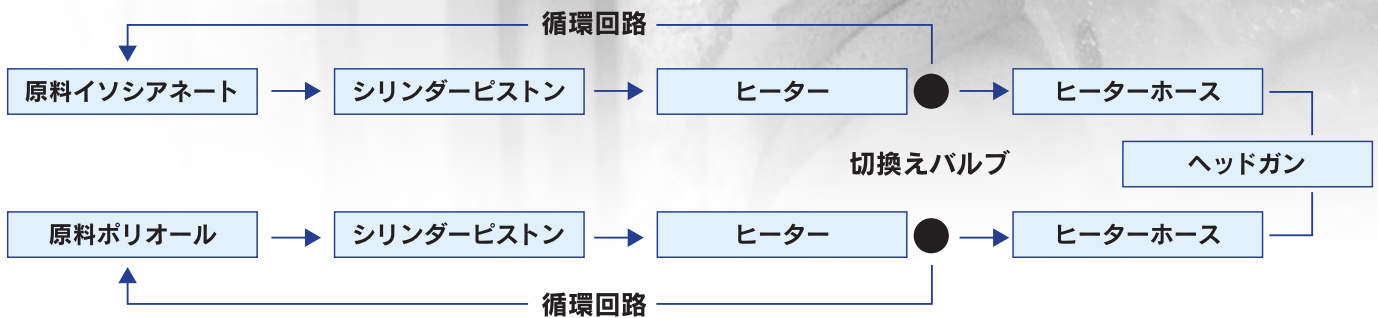

■システムのフローと構成

■システムの仕様

所要電源	駆動方式	使用圧力	混合比率	重量	サイズ
AC100V(15A)	エア駆動(3PS)	0~12MPa	1:1(容積比)	73kg	W550×D590×H830mm

世界をリードする刷毛・ローラー・塗装機器の総合メーカー

T大塚刷毛製造株式会社

マーケティング部 MKT2課

〒160-8511 東京都新宿区四谷4-1 TEL:03(3359)8724 FAX:03(3352)2915 URL:<http://www.maru-t.co.jp>

東京支店 ☎03(3357)4316 FAX 03(3357)5557
大阪支店 ☎06(6462)8011 FAX 06(6462)8014
九州支店 ☎092(473)6511 FAX 092(473)6515
名古屋支店 ☎052(909)5255 FAX 052(909)5258
神奈川支店 ☎045(921)4711 FAX 045(921)3667
埼玉支店 ☎048(297)6081 FAX 048(297)6080
千葉支店 ☎047(335)1151 FAX 047(335)1152

仙台支店 ☎022(390)0711 FAX 022(288)0876
沖縄営業所 ☎098(882)9690 FAX 098(882)9690
広島営業所 ☎082(234)4411 FAX 082(234)4166
四国営業所 ☎087(840)0388 FAX 087(840)0399
兵庫営業所 ☎078(924)8411 FAX 078(924)8415
京都営業所 ☎075(691)8511 FAX 075(691)8511
北陸営業所 ☎0761(73)8060 FAX 0761(73)8030

浜松営業所 ☎053(465)7952 FAX 053(465)7912
静岡営業所 ☎054(286)5622 FAX 054(283)6444
長野営業所 ☎0263(27)4781 FAX 0263(27)5039
城南営業所 ☎044(287)7100 FAX 044(287)7101
城西営業所 ☎03(3530)9891 FAX 03(3530)9890
城東営業所 ☎03(5242)8111 FAX 03(5242)1300
多摩営業所 ☎042(369)8611 FAX 042(369)8621

茨城営業所 ☎029(821)2571 FAX 029(821)2508
栃木営業所 ☎028(659)3391 FAX 028(659)3345
群馬営業所 ☎027(361)4311 FAX 027(361)4870
新潟営業所 ☎025(286)4891 FAX 025(286)8876
郡山営業所 ☎024(991)0222 FAX 024(991)0365
札幌営業所 ☎011(873)6600 FAX 011(873)6500