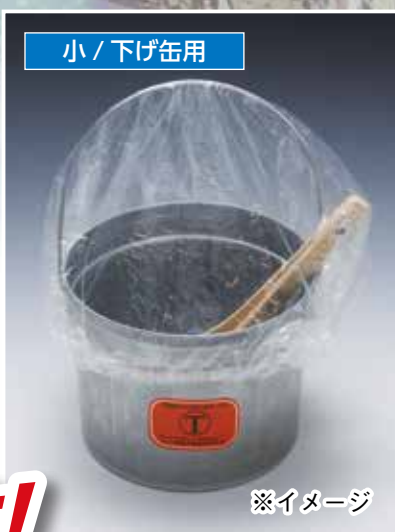

㊦マルチカバー

小 (下げ缶用) / 大 (バケツ用)

容器を簡単にカバー、埃をシャットアウト!
持ち手を立てたまま使えます!

- 容器にローラーハンドルを入れたままスッポリ楽々ワンタッチ! 時間短縮!
- 繰り返し使用可能で経済的!
- ゴムが直接塗料に触れない構造で安心して使えます。
- 四角の耳をつまんで楽々脱着! 外すときに扱いやすく汚れにくい!

商品コード 247901 0002

商品コード 247901 0004

**被せるだけで
ラクラク養生!**

四角いシートから製作しているので4隅に余白があります。

ゴムはシートで包み込み、密閉しています

余白部分を持つことで、汚れずに簡単にカバーを外すことができます。

素材

- フィルムシート: PE 厚さ約0.02mm (0.018~0.02)
- ゴム: 天然ゴム 太さ約1.6mm角

入数

- 20枚