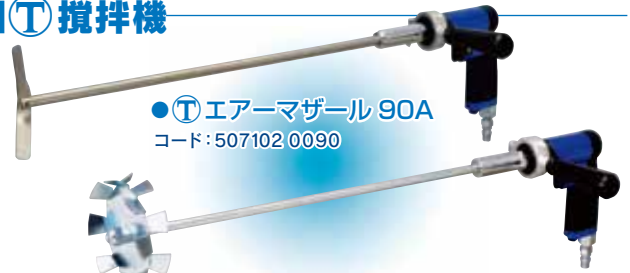

■ オプション品

㊦ウルトラボール用アダプターセット
コード:507118 0004

㊦ウルトラボール(シャフト付)
コード:507118 0500

■ ㊦ 攪拌機

●㊦エアーマザール 90A
コード:507102 0090

●㊦ラッカーマザール
コード:507105 0000

※オプション品をご使用頂ければ上記2点をウルトラボールとしてご使用頂けます。

世界をリードする刷毛・ローラー・塗装機器の総合メーカー