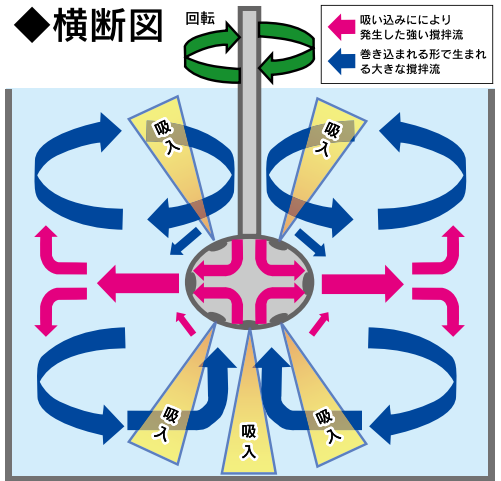

羽根の無い攪拌機

㊤ウルトラボールマザール

ULTRA BALL MAZAL

特許第 4418019

**画期的な攪拌機
高い安全性と作業性**

穴のあいたウルトラボールの回転で竜巻状の渦を発生させ、攪拌します。

羽根がないため容器などに接触しても安全で、羽根による容器等の破損で生じる異物の混入も防げます。

また、高回転でも液体が外に飛び散りづらく容器の隅々まで均一に攪拌できます。

㊦ ウルトラボールマザール

■ 特長

1. 安全性

- ◆羽根などの突起が無く、極めて安全
- ◆起動時の振られが少なく、安定性が高い

2. 攪拌によるゴミ発生防止

- ◆容器に羽根が接触しても金属カスが出ない
- ◆塗料が飛び散りづらい為、作業場の汚れが低減

3. 安定した攪拌が可能

- ◆均一に攪拌する事で、色むらを解消
- ◆空気の巻き込みが少ない（泡かみが少ない）
- ◆攪拌中の液面が波立ちづらい
- ◆吸入範囲が広く沈殿層も大きく攪拌する

4. シャフト・ボール一体化構造

- ◆シャフトとボール本体接続部の溶接加工により、塗料の入り込みを解消。

■ 本体型式

●㊦ウルトラボールマザール MA-P(固定式)の仕様

| | |
|-------|---------------------------------|
| コード | 507118 0001 |
| 型式 | MA-P(固定式) |
| シャフト長 | 324mm(ボール含む) |
| 回転数 | 0~1000min ⁻¹ (r.p.m) |
| 重量 | 3.61kg |
| 素材 | ステンレス(ヘッド/SUS=316・シャフト/SUS=304) |