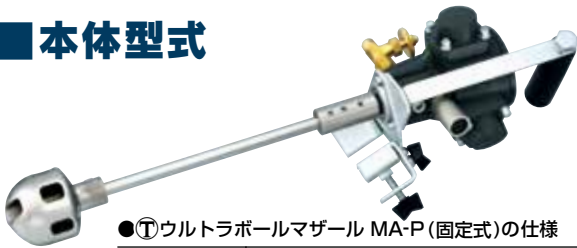

羽根の無い攪拌機

㊤ウルトラボールマザール

ULTRA BALL MAZAL

特許第 4418019

**画期的な攪拌機
高い安全性と作業性**

穴のあいたウルトラボールの回転で竜巻状の渦を発生させ、攪拌します。

羽根がないため容器などに接触しても安全で、羽根による容器等の破損で生じる異物の混入も防げます。

また、高回転でも液体が外に飛び散りづらく容器の隅々まで均一に攪拌できます。

㊦ ウルトラボールマザール

■ 特長

1. 安全性

- ◆羽根などの突起が無く、極めて安全
- ◆起動時の振られが少なく、安定性が高い

2. 攪拌によるゴミ発生防止

- ◆容器に羽根が接触しても金属カスが出ない
- ◆塗料が飛び散りづらい為、作業場の汚れが低減

3. 安定した攪拌が可能

- ◆均一に攪拌する事で、色むらを解消
- ◆空気の巻き込みが少ない（泡かみが少ない）
- ◆攪拌中の液面が波立ちづらい
- ◆吸入範囲が広く沈殿層も大きく攪拌する

4. シャフト・ボール一体化構造

- ◆シャフトとボール本体接続部の溶接加工により、塗料の入り込みを解消。

■ 本体型式

●㊦ウルトラボールマザール MA-P(固定式)の仕様

| | |
|-------|---------------------------------|
| コード | 507118 0001 |
| 型式 | MA-P(固定式) |
| シャフト長 | 324mm(ボール含む) |
| 回転数 | 0~1000min ⁻¹ (r.p.m) |
| 重量 | 3.61kg |
| 素材 | ステンレス(ヘッド/SUS=316・シャフト/SUS=304) |