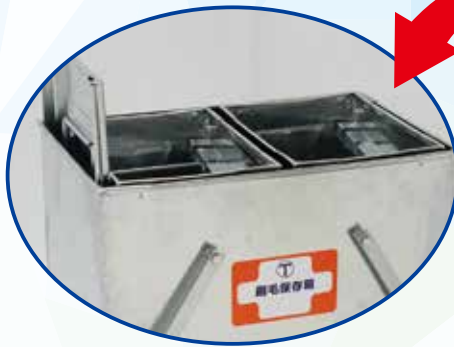

㊦ セパレート刷毛保存箱セット

コンパクトで倒れない刷毛保存箱。
セパレート式なので、その日に使う刷毛を
箱(ミニ)ごと入れ替えるだけ!!
水性塗料を使用した場合、ブラシパツ君も入ります。

- 【セット内容】**
- ・大箱(外箱)×1個
 - ・ミニ フタ付(内箱)×2個

サイズ	W340×D225×H315mm ※トレー装着時H335mm
重量	4.5kg ※トレー装着時4.75kg
商品コード	324115 0000

■セパレート刷毛保存箱用 ミニ(フタ付)

商品コード：
324115 0002

■セパレート刷毛保存箱用トレー

商品コード：
324115 0003

■セパレート刷毛保存箱 ミニ用フタ

商品コード：324115 0005

■㊦ ブラシパツ君EX

商品コード：
324120 0003